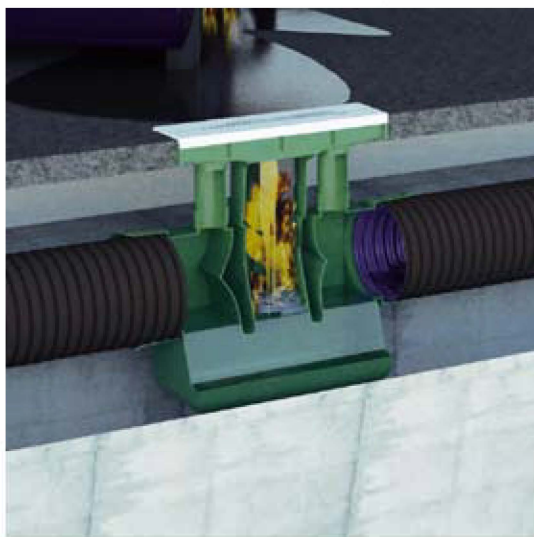

## CANALETTA NO FIRE AUTOSTRADA SALERNO-REGGIO CALABRIA

LOC. 'LA MOTTA' APRILE

Localizzazione  
cantiere  
su cartina e in foto

NO FIRE fiamme e fumi:  
particolare del funzionamento  
in sezione

CON TUBAZIONI  
**SYSTEM**  
GROUP  
since 1979 • www.tubi.net

posizionamento canaletta NO FIRE